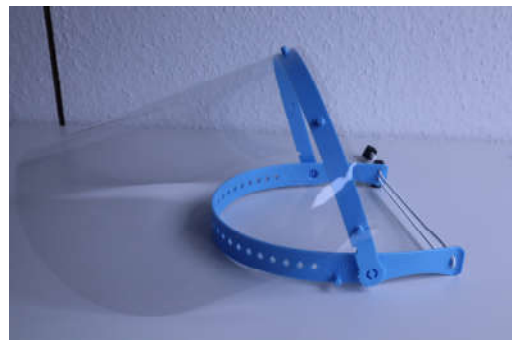

# Gesichtsschutzschilder

## Die Alternative zur Mund-Nasenmaske

Beim Arbeiten an der Kasse, im Service der Gastronomie oder allgemein bei Kundenkontakt empfinden viele Mitarbeiter das Tragen einer Maske als störend und fühlen sich auf Dauer eingeschränkt.

Wir bieten Ihnen eine Alternative dazu an. Unser Gesichtsschutzschilder, sie werden in Einzelteilen geliefert und sind einfach und schnell zusammenzubauen. Das Schild schränkt einen bei normalen Tätigkeiten nicht ein und ähnelt einem Spuckschutz.